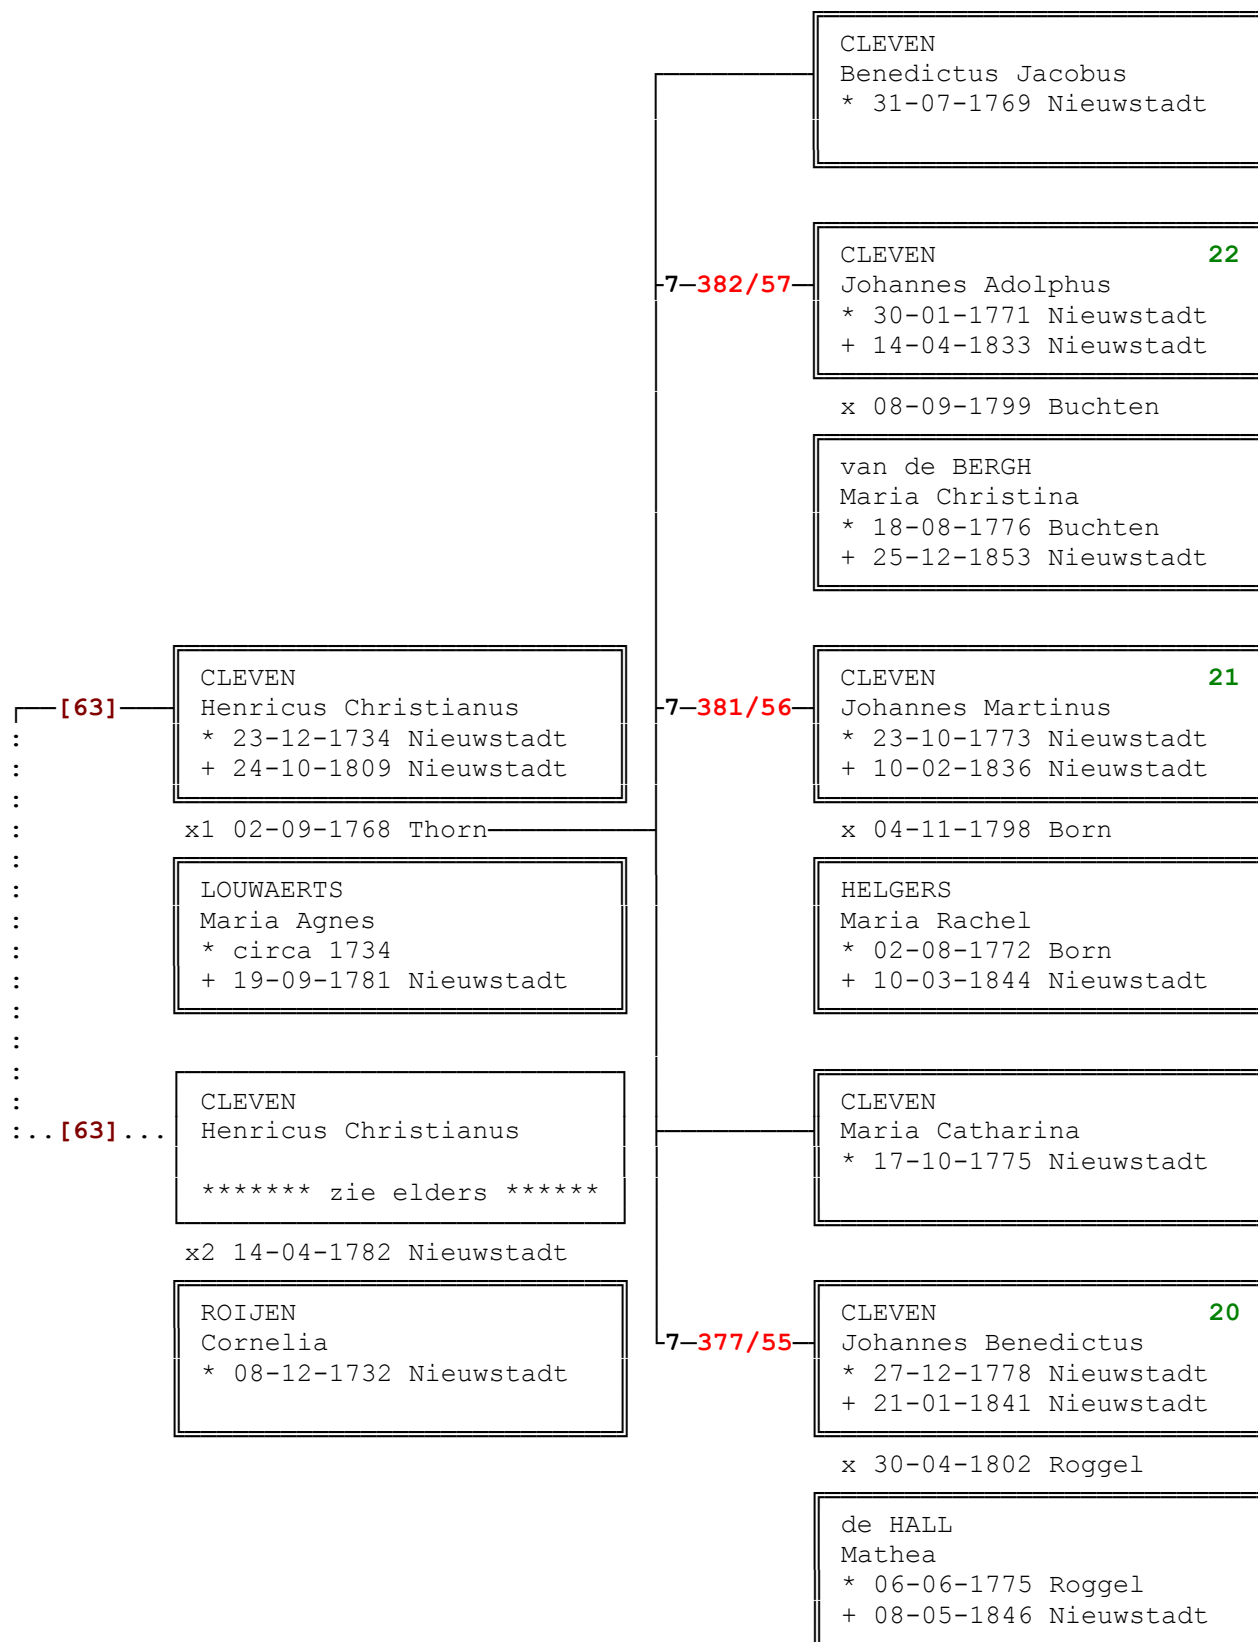

Voorbeeld

Bewoner [63] uit de Milder Straet

In het boek "*Nieuwstadt tussen twee volkstellingen*" staat, op pag. 27, een overzicht van de biografische gegevens van bewoner [63] (Volkstelling 1796). Raadpleeg lijst van *Huiseigenaren* (1842) voor de eigendomssituatie der bewoners.

Zie gele markering:

In voorbeeld de (rode) perceelnummer (377, 381, 382) uit de OAT, vooraf gegaan door detailkaartnr. 7).

Achter het perceelnummer het artikelnummer (/55-/56-/57) van de perceelsgewijze kadastrale leggers).

Bij de gebroeders Cleven staan de (groene) volgnummers (20/21/22) uit de alfabetische lijst van eigenaren.