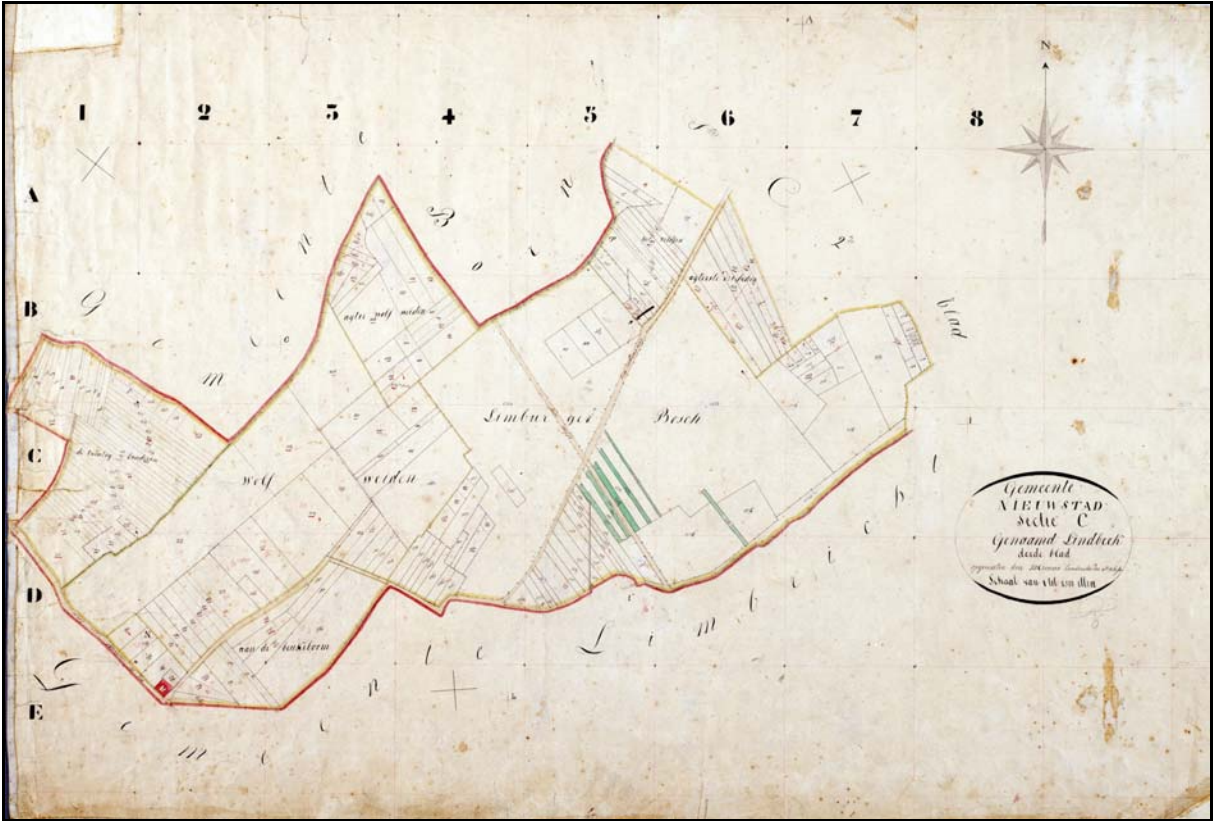

Sectie B1

de Geleen

op den haverder weg
op de hoord
op het veldjen
op millender weg
op den sittarder weg
op de geleen
in de weert
tusschen de graven
aan altaar weide
haverder weide

Sectie B2

de Geleen

daalder haag
aan het huis millen
in de haag
huis weide
in de brul

Sectie C1

Lindbeek

op den susteren weg
houtemer beemden
in de speek
op de krapel
op den langer weg
op het born wegsken
op houtemer weg
houtemer veld
in het broek veld
aan de linden
de vijf bunders
cruis veldjen

Sectie C2

Lindbeek

op varkens wall
trichterveld
op sittarder weg
het oordeel
de saertz
op limburgse weg
beemd veld
de drisschen
krevet
paters kamp
op de vos

Sectie C3

Lindbeek

op het veldjen
agterste dreisschen
limburger bosch
agter wolf weiden
wolf weiden
de twintig bunders
aan de beukeboom

Verzamelplan Nieuwstadt 1842

Bron: Kadaster

Sectie A
Neerveld

Sectie B1
de Geleen

Sectie B2
de Geleen

Sectie C1
Lindbeek

Sectie C2
Lindbeek

Sectie C3
 Lindbeek