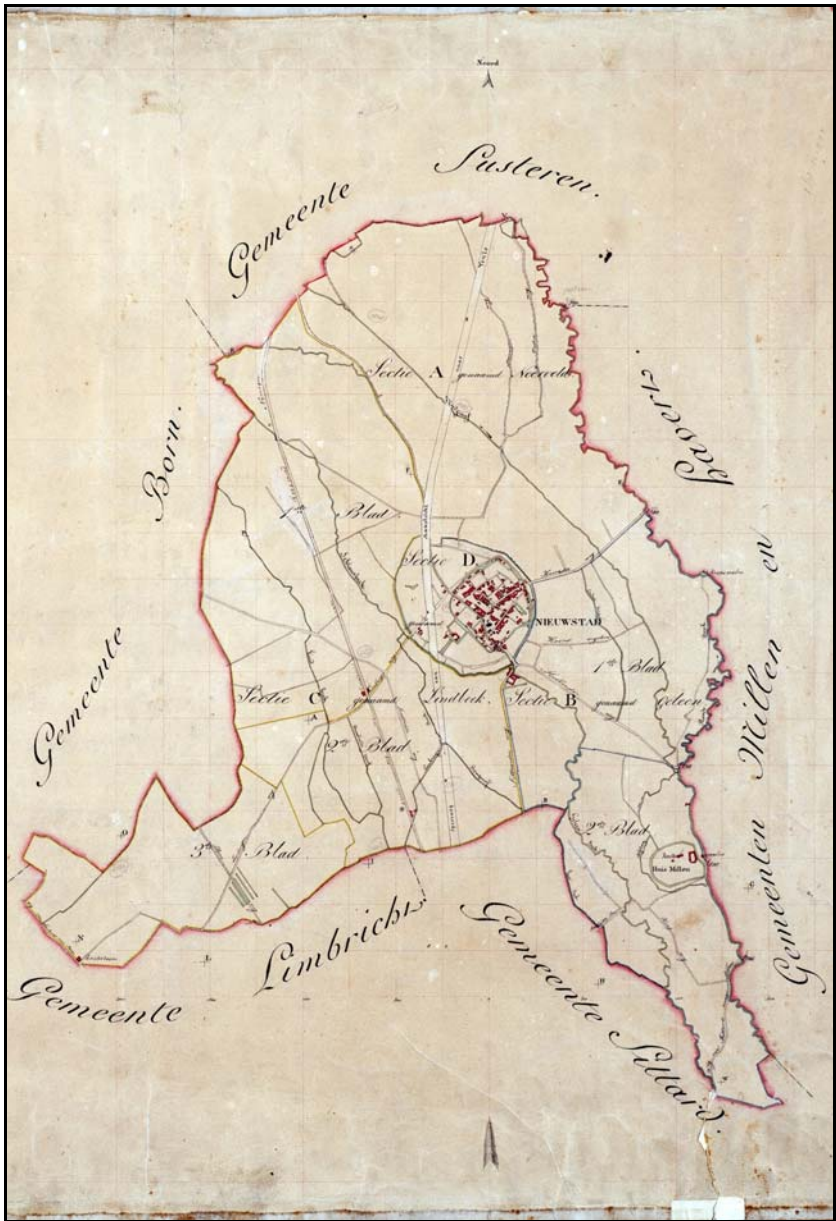

Sectie B1

de Geleen

op den haverder weg
op de hoord
op het veldjen
op millender weg
op den sittarder weg
op de geleen
in de weert
tusschen de graven
aan altaar weide
haverder weide

Sectie B2

de Geleen

daalder haag
aan het huis millen
in de haag
huis weide
in de brul

Sectie C1

Lindbeek

op den susteren weg
houtemer beemden
in de speek
op de krapel
op den langer weg
op het born wegsken
op houtemer weg
houtemer veld
in het broek veld
aan de linden
de vijf bunders
cruis veldjen

Sectie C2

Lindbeek

op varkens wall
trichterveld
op sittarder weg
het oordeel
de saertz
op limburgse weg
beemd veld
de drisschen
krevet
paters kamp
op de vos

Sectie C3

Lindbeek

op het veldjen
agterste dreisschen
limburger bosch
agter wolf weiden
wolf weiden
de twintig bunders
aan de beukeboom

Verzamelplan Nieuwstadt 1842

Bron: Kadaster

Sectie A
Neerveld

Sectie B1
de Geleen

Sectie B2
de Geleen

Sectie C1
Lindbeek

Sectie C2
Lindbeek

Sectie C3
 Lindbeek