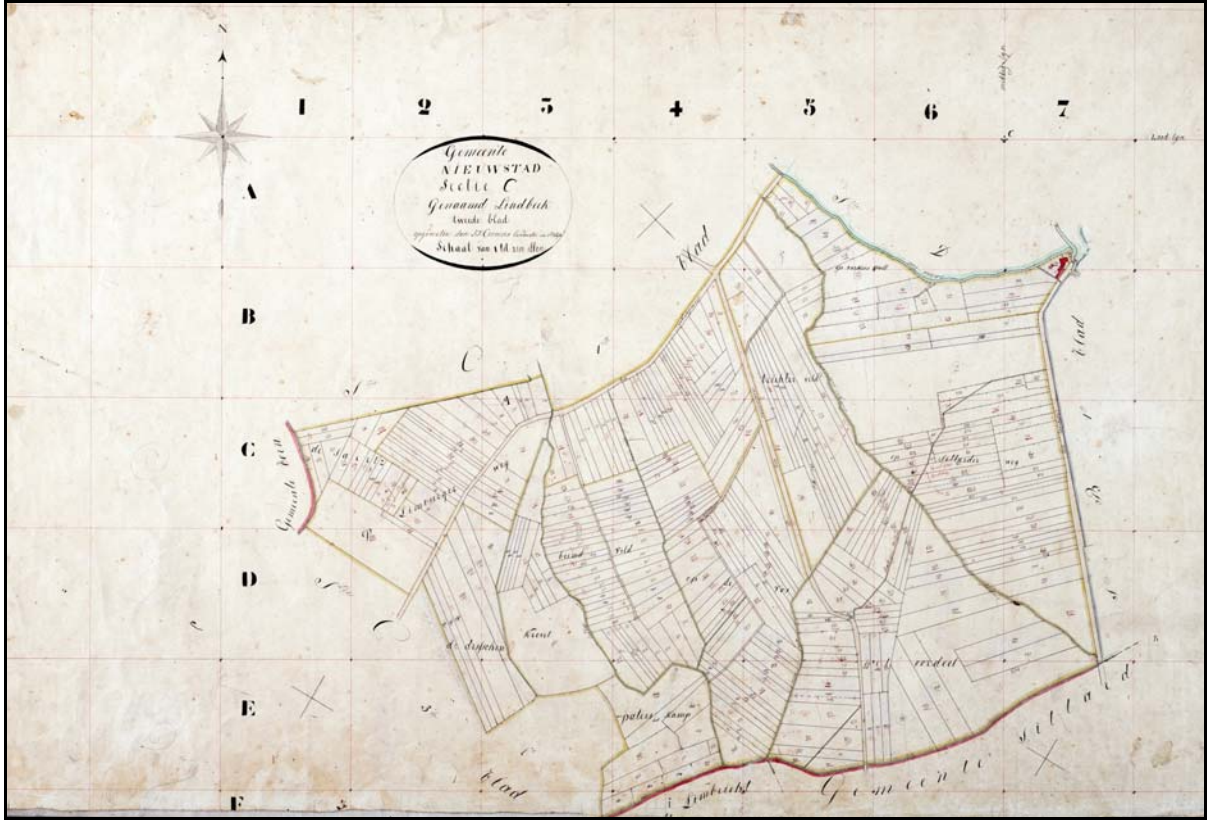

Sectie B1

de Geleen

op den haverder weg
op de hoord
op het veldjen
op millender weg
op den sittarder weg
op de geleen
in de weert
tusschen de graven
aan altaar weide
haverder weide

Sectie B2

de Geleen

daalder haag
aan het huis millen
in de haag
huis weide
in de brul

Sectie C1

Lindbeek

op den susteren weg
houtemer beemden
in de speek
op de krapel
op den langer weg
op het born wegsken
op houtemer weg
houtemer veld
in het broek veld
aan de linden
de vijf bunders
cruis veldjen

Sectie C2

Lindbeek

op varkens wall
trichterveld
op sittarder weg
het oordeel
de saertz
op limburgse weg
beemd veld
de drisschen
krevet
paters kamp
op de vos

Sectie C3

Lindbeek

op het veldjen
agterste dreisschen
limburger bosch
agter wolf weiden
wolf weiden
de twintig bunders
aan de beukeboom

Verzamelplan Nieuwstadt 1842

Bron: Kadaster

Sectie A
Neerveld

Sectie B1
de Geleen

Sectie B2
de Geleen

Sectie C1
Lindbeek

Sectie C2
Lindbeek

Sectie C3
 Lindbeek