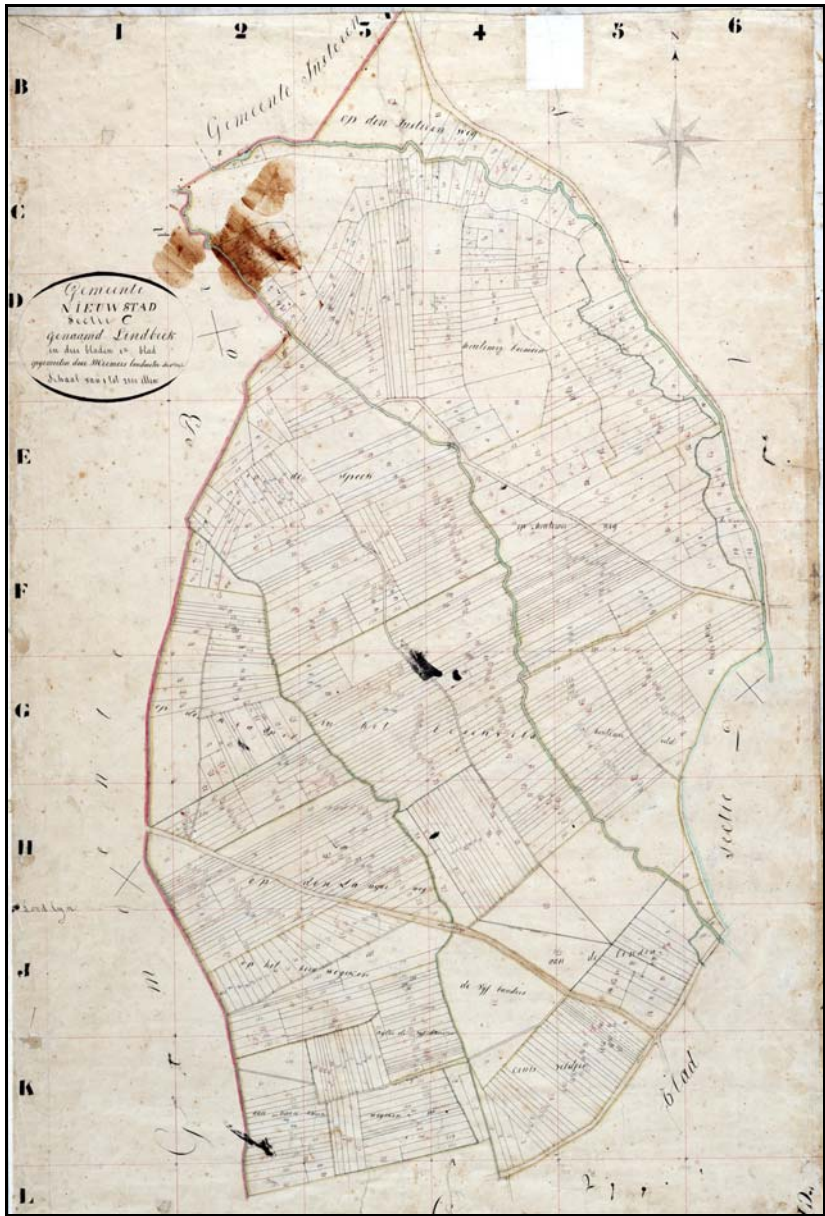

Oude veldnamen in Nieuwstadt

Martin Cleven

Sectie A

Neerveld

aan beeren weide
neerveld
op keer weide
agter duyren beemd
aan gasthuis weide
in den overslag
aan susterder weg
op den nieuwen weg
vloets graef weiden
op het lurken
achter de gragt
haverder veldjen
aan haverder weg
op de mouw
aan krekeltang

Sectie B1

de Geleen

op den haverder weg
op de hoord
op het veldjen
op millender weg
op den sittarder weg
op de geleen
in de weert
tusschen de graven
aan altaar weide
haverder weide

Sectie B2

de Geleen

daalder haag
aan het huis millen
in de haag
huis weide
in de brul

Sectie C2

Lindbeek

op varkens wall
trichterveld
op sittarder weg
het oordeel
de saertz
op limburgse weg
beemd veld
de drisschen
krevet
paters kamp
op de vos

Sectie C3

Lindbeek

op het veldjen
agterste dreisschen
limburger bosch
agter wolf weiden
wolf weiden
de twintig bunders
aan de beukeboom

Verzamelplan Nieuwstadt 1842

Bron: Kadaster

Sectie A
Neerveld

Sectie B1
de Geleen

Sectie B2
de Geleen

Sectie C1
Lindbeek

Sectie C2
Lindbeek

Sectie C3
 Lindbeek