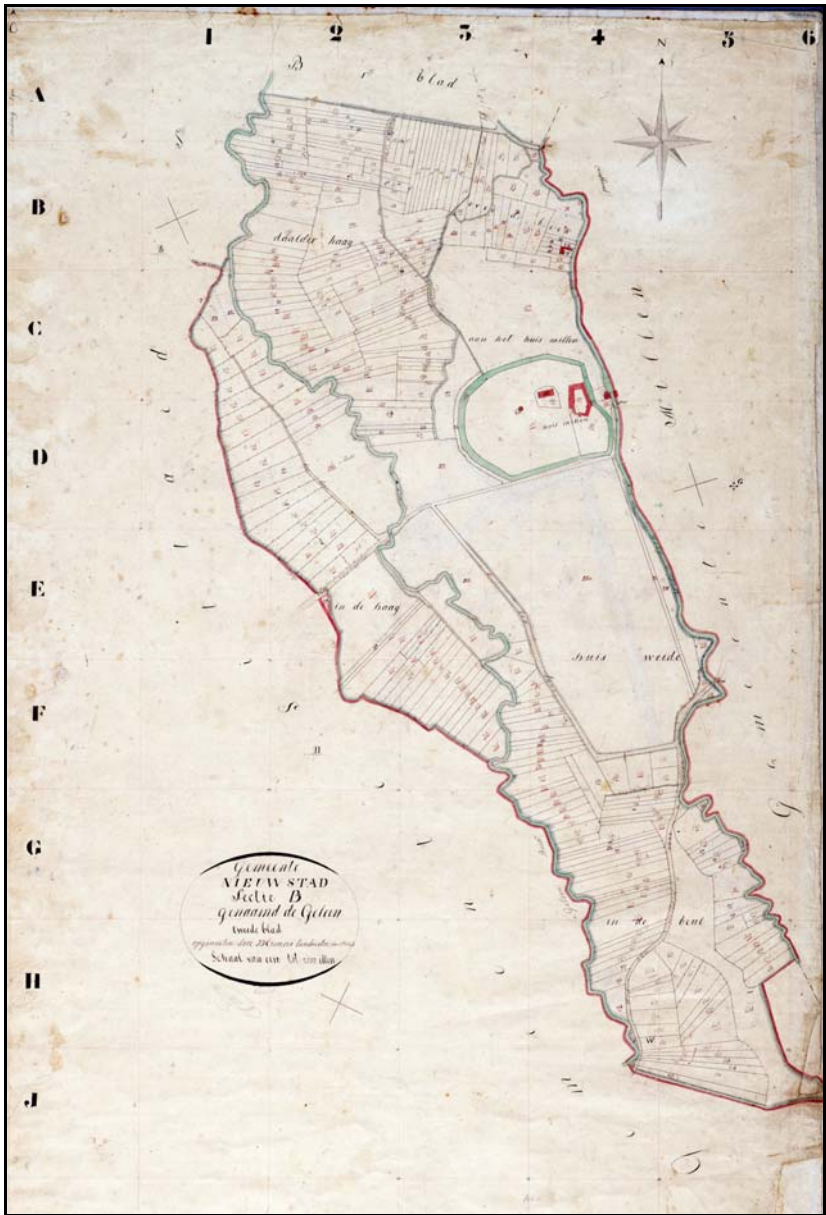

Sectie B1

de Geleen

op den haverder weg
op de hoord
op het veldjen
op millender weg
op den sittarder weg
op de geleen
in de weert
tusschen de graven
aan altaar weide
haverder weide

Sectie B2

de Geleen

daalder haag
aan het huis millen
in de haag
huis weide
in de brul

Sectie C1

Lindbeek

op den susteren weg
houtemer beemden
in de speek
op de krapel
op den langer weg
op het born wegsken
op houtemer weg
houtemer veld
in het broek veld
aan de linden
de vijf bunders
cruis veldjen

Sectie C2

Lindbeek

op varkens wall
trichterveld
op sittarder weg
het oordeel
de saertz
op limburgse weg
beemd veld
de drisschen
krevet
paters kamp
op de vos

Sectie C3

Lindbeek

op het veldjen
agterste dreisschen
limburger bosch
agter wolf weiden
wolf weiden
de twintig bunders
aan de beukeboom

Verzamelplan Nieuwstadt 1842

Bron: Kadaster

Sectie A
Neerveld

Sectie B1
de Geleen

Sectie B2
de Geleen

Sectie C1
Lindbeek

Sectie C2
Lindbeek

Sectie C3
 Lindbeek