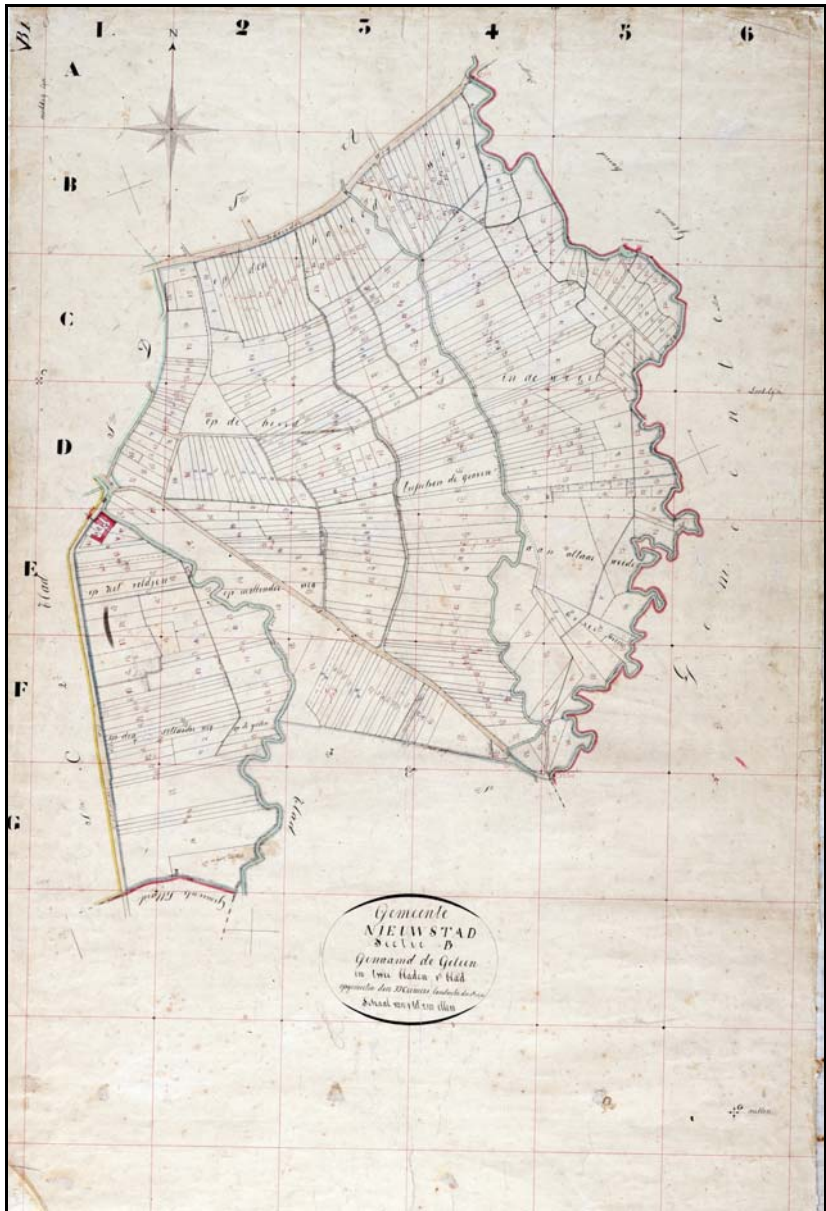

Sectie B1

de Geleen

op den haverder weg
op de hoord
op het veldjen
op millender weg
op den sittarder weg
op de geleen
in de weert
tusschen de graven
aan altaar weide
haverder weide

Sectie B2

de Geleen

daalder haag
aan het huis millen
in de haag
huis weide
in de brul

Sectie C1

Lindbeek

op den susteren weg
houtemer beemden
in de speek
op de krapel
op den langer weg
op het born wegsken
op houtemer weg
houtemer veld
in het broek veld
aan de linden
de vijf bunders
cruis veldjen

Sectie C2

Lindbeek

op varkens wall
trichterveld
op sittarder weg
het oordeel
de saertz
op limburgse weg
beemd veld
de drisschen
krevet
paters kamp
op de vos

Sectie C3

Lindbeek

op het veldjen
agterste dreisschen
limburger bosch
agter wolf weiden
wolf weiden
de twintig bunders
aan de beukeboom

Verzamelplan Nieuwstadt 1842

Bron: Kadaster

Sectie A
Neerveld

Sectie B1
de Geleen

Sectie B2
de Geleen

Sectie C1
Lindbeek

Sectie C2
Lindbeek

Sectie C3
 Lindbeek