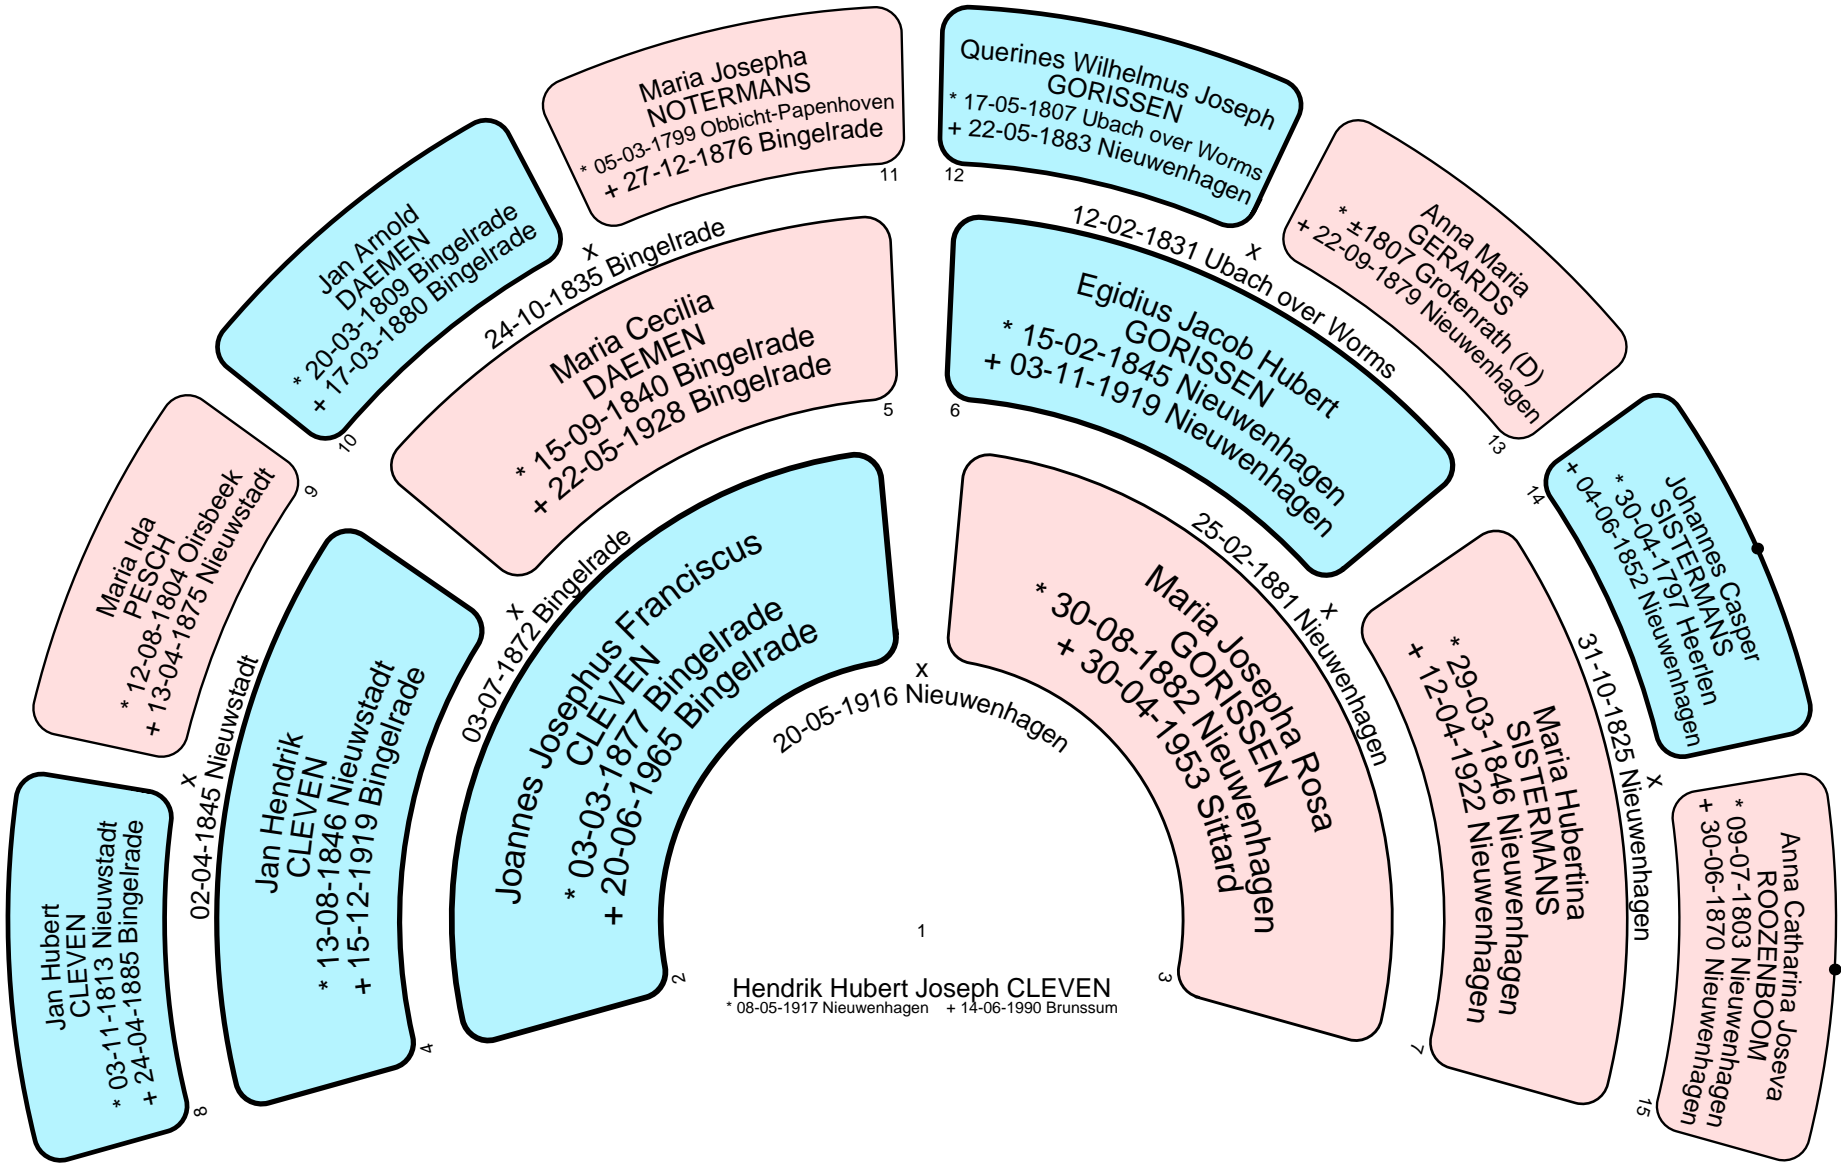

Kwartierstaat van Hendrik Hubert Joseph CLEVEN