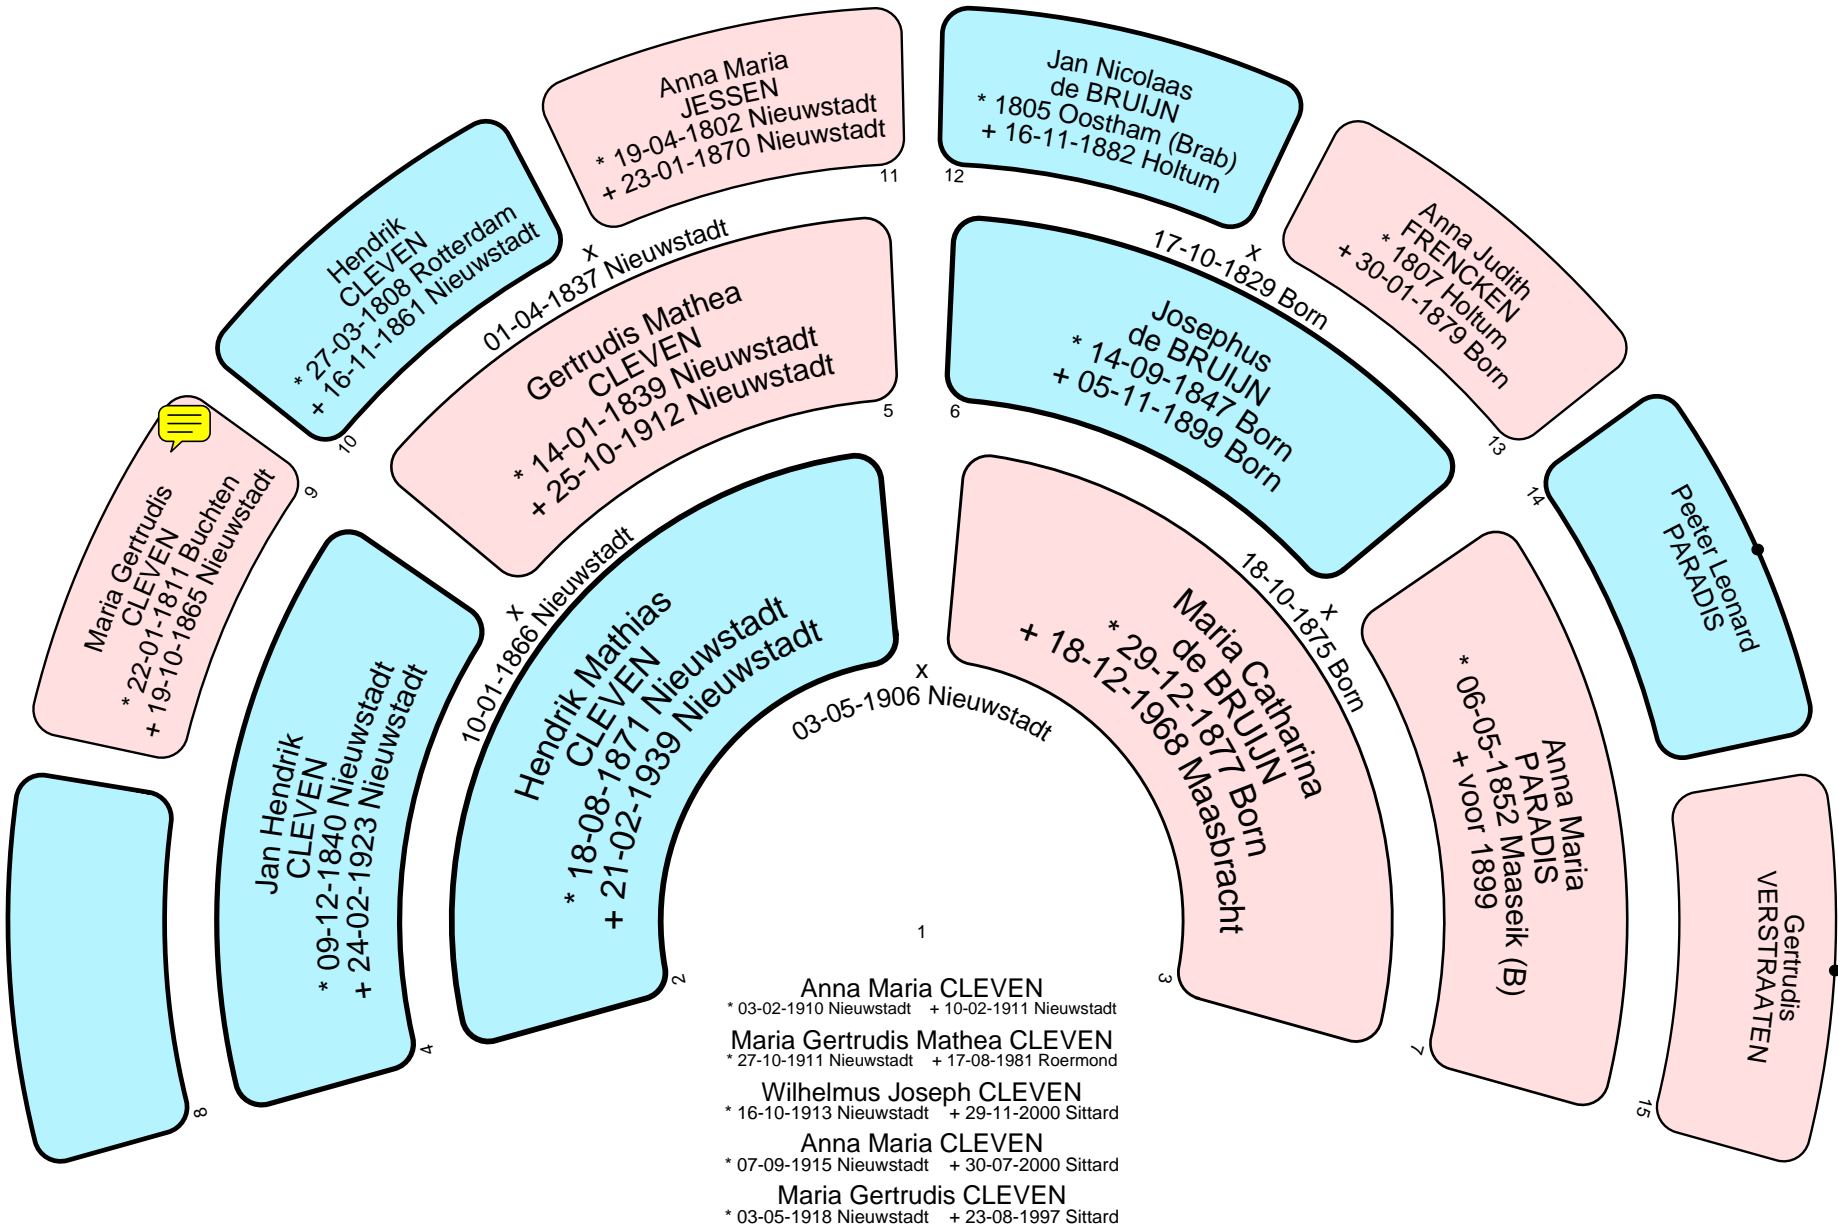

CLEVEN
Hendrik Mathias
* 18-08-1871 Nieuwstadt
+ 21-02-1939 Nieuwstadt

x 03-05-1906 Nieuwstadt

de BRUIJN
Maria Catharina
* 29-12-1877 Born
+ 18-12-1968 Maasbracht

CLEVEN
Maria Gertrudis
* 08-05-1880 Nieuwstadt
+ 24-05-1880 Nieuwstadt

Kwartierstaat CLEVEN

Kwartierstaat JORISSEN