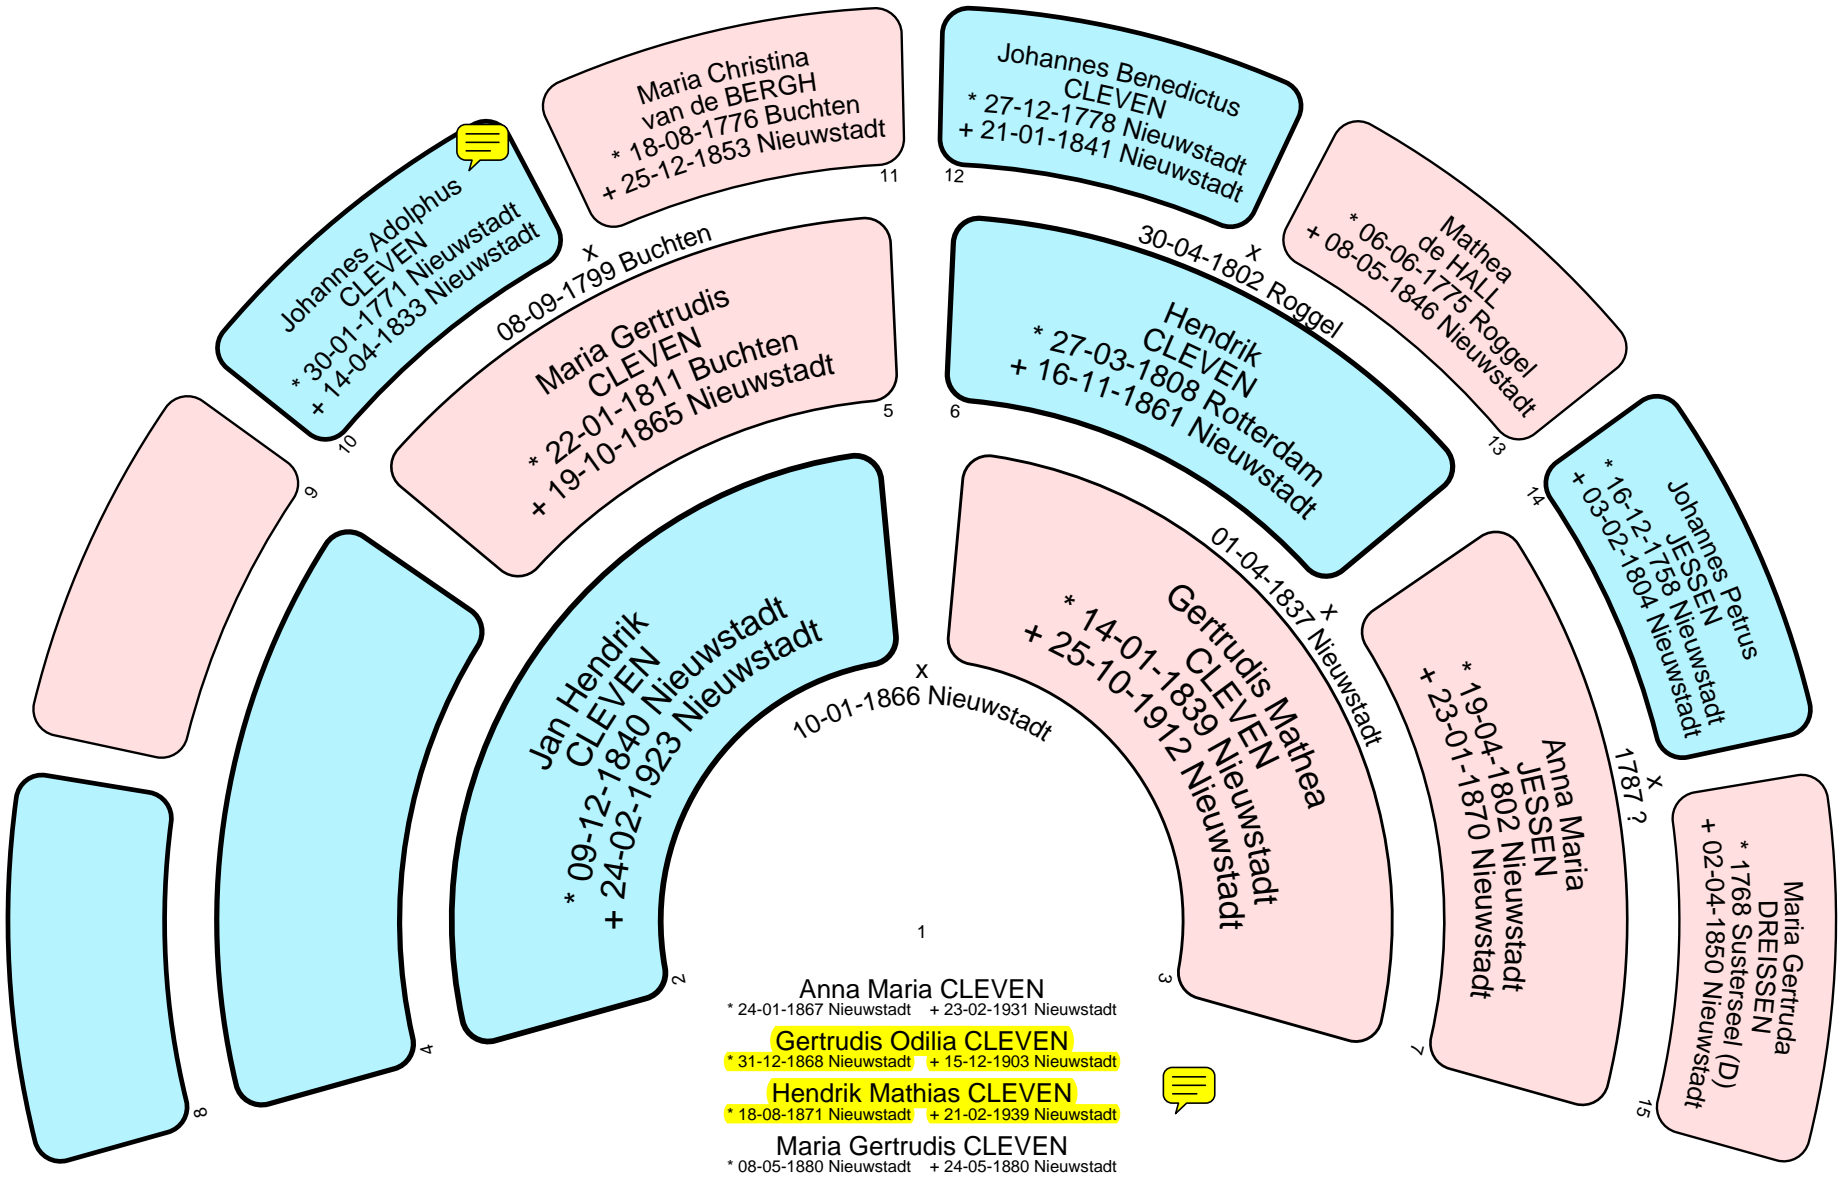

Va

CLEVEN
Jan Hendrik
* 09-12-1840 Nieuwstadt
+ 24-02-1923 Nieuwstadt

x 10-01-1866 Nieuwstadt

CLEVEN
Gertrudis Mathea
* 14-01-1839 Nieuwstadt
+ 25-10-1912 Nieuwstadt

JORISSEN
Wilhelmus
* 14-03-1865 Nieuwstadt
+ 21-03-1942 Oirsbeek

x 17-05-1906 Nieuwstadt

CLEVEN
Anna Maria
* 24-01-1867 Nieuwstadt
+ 23-02-1931 Nieuwstadt

JORISSEN
Wilhelmus

***** zie elders *****

x 23-11-1899 Nieuwstadt

CLEVEN
Gertrudis Odilia
* 31-12-1868 Nieuwstadt
+ 15-12-1903 Nieuwstadt

Kwartierstaat CLEVEN

Kwartierstaat JORISSEN